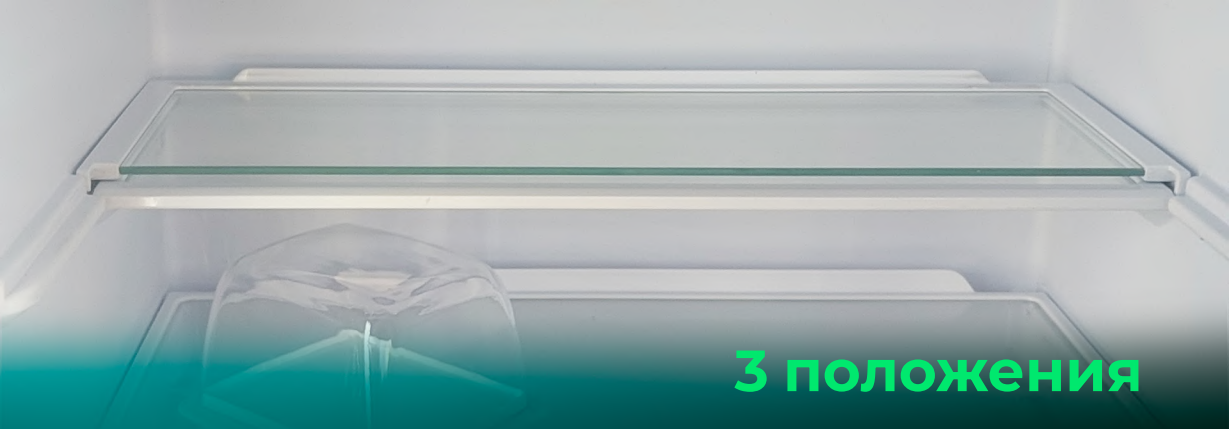

бирюса

ОДНОКАМЕРНЫЙ ХОЛОДИЛЬНИК
И ХОЛОДИЛЬНИКИ С ВЕРХНЕЙ
МОРОЗИЛЬНОЙ КАМЕРОЙ

STATIC

The image shows the interior of a refrigerator. On the left side, a vertical LED light strip is mounted, emitting a bright white light. The refrigerator has several shelves and a door with a window. The background is a dark teal gradient.

NEW

Боковое LED-освещение

Боковое расположение светильника обеспечивает **равномерное освещение** внутри холодильника.

NEW

Складные полки

Для организации внутреннего пространства двухкамерных холодильников предусмотрены складные полки.

Их можно **сложить вдвое** или **полностью поднять** в зависимости от высоты хранимых емкостей или габаритов продуктов.

Для моделей **Бирюса 6135, Бирюса 6139**

3 положения

Fresh box

Верхний ящик с разделителем имеет регулировку влажности **Humidity control** для дольшего сохранения свежести продуктов.

Нижний ящик увеличен по высоте для крупных овощей и фруктов.

Bottle Shelf

Для хранения напитков предусмотрена **увеличенная по высоте и ширине** полка.

BOTTLE SHELF

Подвесная полка

Модель **Бирюса 6142** дополнительно комплектуется металлической подвесной полкой на две бутылки, которая может быть размещена на любой полке.